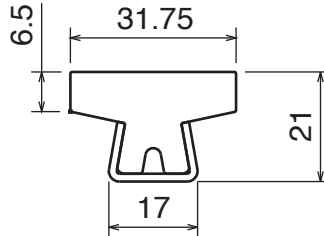

Guida conica profilo a T 31,75 mm / Guide rail T-shape 31,75 mm / konische Führung flach (T) 31,75 mm

Part	Article-Nr.	Colour	Metal profile
123	12301	white	AISI 304
123	12302	black	AISI 304
123	12301Z	white	FeZn
123	12302Z	black	FeZn