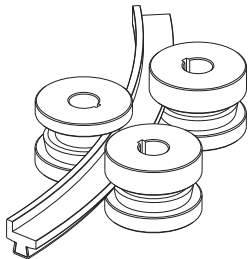

*Internal curve*

*External curve*

**P15102**

for part 122-123-124-142

*Internal curve*

*External curve*

**P15103**

for part 141

*Internal curve*

*External curve*

**P15104**

for part 144

**P15105**

for Ø8-Ø10-Ø12 - Ø1/2"-Ø5/8"

Materiale:	Material:	Materialien:
Polietilene (UHMW-PE)	Polyethylene (UHMW-PE)	Polyäthylen (UHMW-PE)
Profilato metallico	Metal profile	Metall-Leiste
Acciaio inox	Stainless steel	Edelstahl