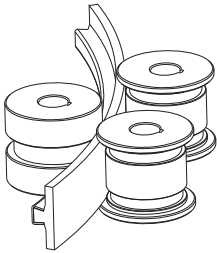

*Internal curve*

*External curve*

**P15102**

for part 122-123-124-142

*Internal curve*

*External curve*

**P15103**

for part 141

*Internal curve*

*External curve*

**P15104**

for part 144

**P15105**

for Ø8-Ø10-Ø12 - Ø1/2"-Ø5/8"

Materiale:	Material:	Materialien:
Polietilene (UHMW-PE)	Polyethylene (UHMW-PE)	Polyäthylen (UHMW-PE)
Profilato metallico	Metal profile	Metall-Leiste
Acciaio inox	Stainless steel	Edelstahl