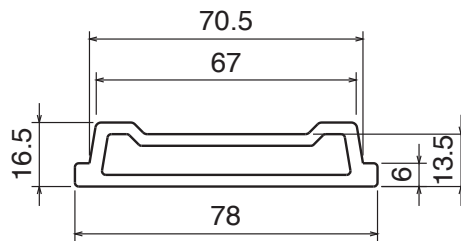

Guida laterale H.78 mm / Side guide H.78 mm / Seitenführung H.78 mm

Part	Article-Nr.	Colour
135	13501	black