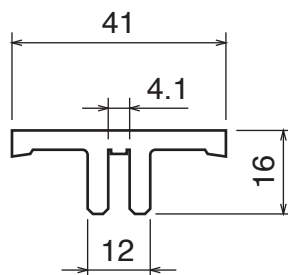

## Profilo T / T-profile / T-Profil

Part	Article-Nr.	Colour
108	10801	black
108	10802	green

Materiale:	Material:	Materialien:
Profilato metallico: Acciaio inox	Metal profile: Stainless steel	Metall-Leiste: Edelstahl
Profilato plastico UHMW-PE	Plastic profile UHMW-PE	Kunststoff-Leiste UHMW-PE