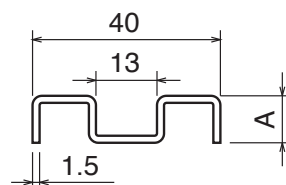

Profilo Omega / M-Profile / M-Profil

Part	Article-Nr.	A	Material
117	11701	8	AISI 304
117	11702	10	AISI 304