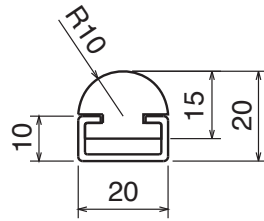

Guida standard / Standard guide rail / Seitenführung

Part	Article-Nr.	Colour
134	13401	green