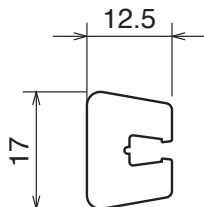

Guida conica profilo a "L" 31,75 mm / Guide rail L-shape 31,75 mm / konische Führung flach (L) 31,75 mm

Part	Article-Nr.	Colour	Metal profile
144	14401	white	AISI 304
144	14402	black	AISI 304
144	14401Z	white	FeZn
144	14402Z	black	FeZn

Guida tappeto / Belt side guide / Seitenführung für Mattenkette

Part	Article-Nr.	Colour	Metal profile
145	14503	grey	AISI 304

*Profilo in alluminio / Aluminum rail for bottle guide / Aluminium profil*

Part	Article-Nr.	Material
130	13001	Aluminium