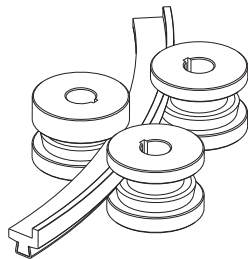

*Internal curve*

*External curve*

**P15102**

for part 122-123-124-142

*Internal curve*

*External curve*

**P15103**

for part 141

*Internal curve*

*External curve*

**P15104**

for part 144

**P15105**

for Ø8-Ø10-Ø12 - Ø1/2"-Ø5/8"

Materiale:	Material:	Materialien:
Polietilene (UHMW-PE)	Polyethylene (UHMW-PE)	Polyäthylen (UHMW-PE)
Profilato metallico	Metal profile	Metall-Leiste
Acciaio inox	Stainless steel	Edelstahl