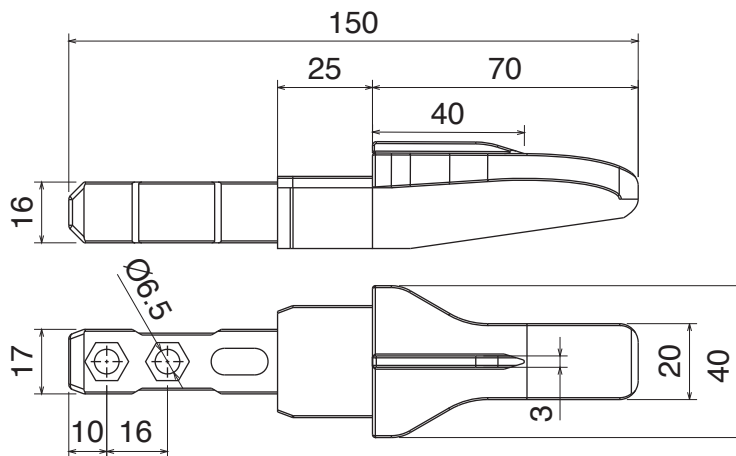

Part	Article-Nr.	Colour
113	11302	black