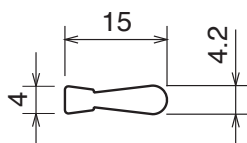

Part	Article-Nr.	Material
130	13001	Aluminium

Profilo guida bottiglia / Plastic rail for bottle guide / Flaschenführungs profil

Part	Article-Nr.	Material
131	13101	PE

Part	Article-Nr.
199	P19999