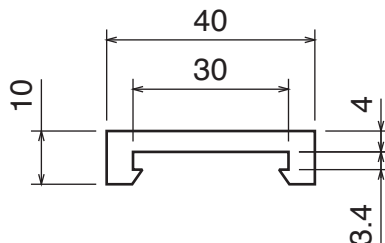

Part	Article-Nr.	Colour
109	10901	black
109	10902	green