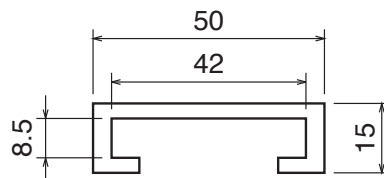

Profilo "C" / C-profile / C-Profil

Part	Article-Nr.	Colour
137	13701	green