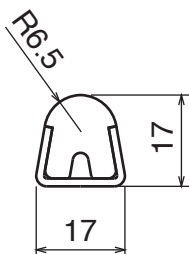

Guida conica tonda / Guide rail round / konische Führung rund

Part	Article-Nr.	Colour	Metal profile
119	11901	white	AISI 304
119	11902	black	AISI 304
119	11901S	white	AISI 430
119	11902S	black	AISI 430
119	11901Z	white	FeZn
119	11902Z	black	FeZn