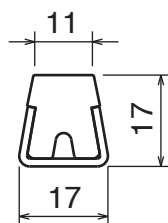

Guida conica piatta / Guide rail flat / konische Führung flach

Part	Article-Nr.	Colour	Metal profile
121	12101	white	AISI 304
121	12102	black	AISI 304
121	12101Z	white	FeZn
121	12102Z	black	FeZn