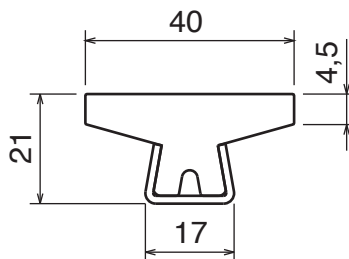

Guida conica profilo a T 40 mm / Guide rail T-shape 40 mm / konische Führung flach (T) 40 mm

Part	Article-Nr.	Colour	Metal profile
124	12401	white	AISI 304
124	12402	black	AISI 304
124	12401Z	white	FeZn
124	12402Z	black	FeZn