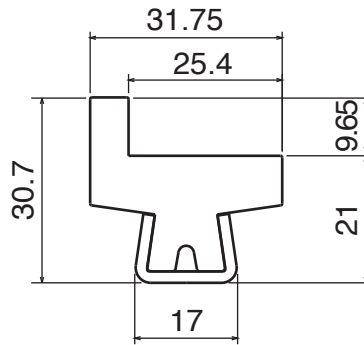

Guida conica profilo a "T" 57,15 mm / Guide rail T-shape 57,15 mm / konische Führung flach (T) 57,15 mm

Part	Article-Nr.	Colour	Metal profile
141	14101	white	AISI 304
141	14102	black	AISI 304
141	14101Z	white	FeZn
141	14102Z	black	FeZn

Guida conica profilo a "T" 43,2 mm / Guide rail T-shape 43,2 mm / konische Führung flach (T) 43,2 mm

Part	Article-Nr.	Colour	Metal profile
142	14201	white	AISI 304
142	14202	black	AISI 304
142	14201Z	white	FeZn
142	14202Z	black	FeZn

Guida conica profilo a "L" 31,75 mm / Guide rail L-shape 31,75 mm / konische Führung flach (L) 31,75 mm

Part	Article-Nr.	Colour	Metal profile
144	14401	white	AISI 304
144	14402	black	AISI 304
144	14401Z	white	FeZn
144	14402Z	black	FeZn