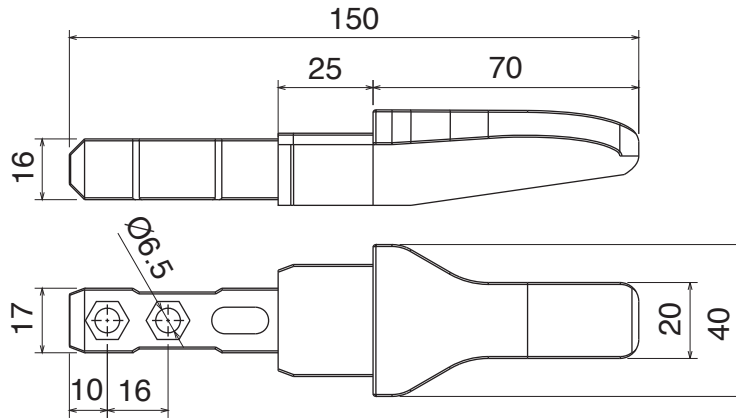

Part	Article-Nr.	Colour
113	11301	black