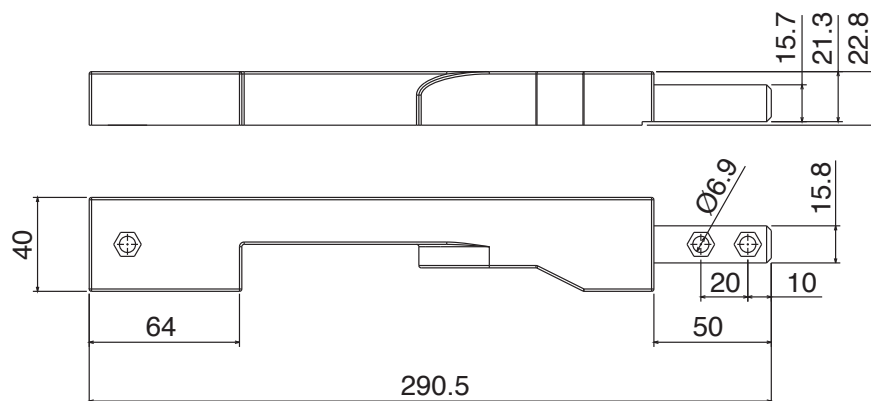

LEFT VERSION