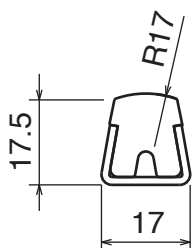

Guida conica semitonda / Guide rail modified / konische Führung semi rund

Part	Article-Nr.	Colour	Metal profile
120	12001	white	AISI 304
120	12002	black	AISI 304
120	12001Z	white	FeZn
120	12002Z	black	FeZn