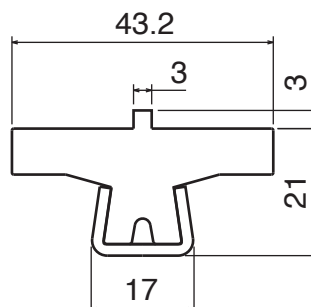

Materiale:	Material:	Materialien:
Profilato metallico: Acciaio inox o Ferro zincato	Metal profile: Stainless steel or Zinc plated steel	Metall-Leiste: Edelstahl oder Stahl Verzinkt
Profilato plastico UHMW-PE	Plastic profile UHMW-PE	Kunststoff-Leiste UHMW-PE

Guida conica profilo a "T" 19,05 mm / Guide rail T-shape 19,05 mm / konische Führung flach (T) 19,05 mm

Part	Article-Nr.	Colour	Metal profile
143	14301	white	AISI 304
143	14302	black	AISI 304
143	14301Z	white	FeZn
143	14302Z	black	FeZn

Guida conica profilo a "T" 57,15 mm / Guide rail T-shape 57,15 mm / konische Führung flach (T) 57,15 mm

Part	Article-Nr.	Colour	Metal profile
141	14101	white	AISI 304
141	14102	black	AISI 304
141	14101Z	white	FeZn
141	14102Z	black	FeZn

Guida conica profilo a "T" 43,2 mm / Guide rail T-shape 43,2 mm / konische Führung flach (T) 43,2 mm

Part	Article-Nr.	Colour	Metal profile
142	14201	white	AISI 304
142	14202	black	AISI 304
142	14201Z	white	FeZn
142	14202Z	black	FeZn