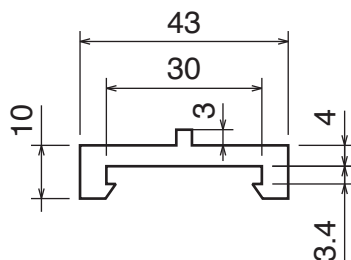

Part	Article-Nr.	Colour
110	11001	black
110	11002	green