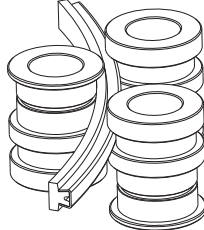

External curve