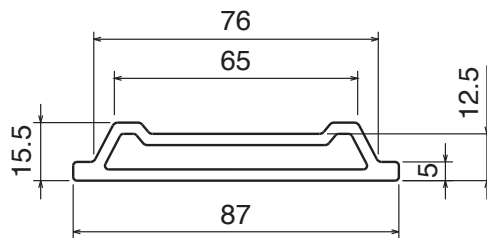

Guida laterale H.87 mm / Side guide H.87 mm / Seitenführung H.87 mm

Part	Article-Nr.	Colour
136	13601	black