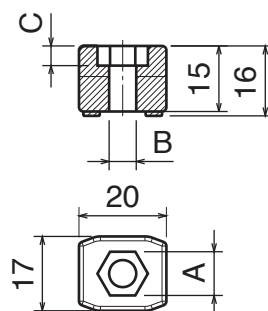

Blocchetto fissaggio / Fixing clamp / Fixierblock

Part	Article-Nr.	A	B	C	Colour
114	11401	10	6.2	4.5	black
114	11402	13	8.2	6	black