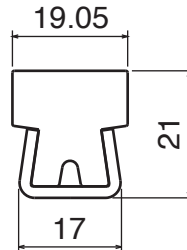

Guida conica profilo a "T" 57,15 mm / Guide rail T-shape 57,15 mm / konische Führung flach (T) 57,15 mm

Part	Article-Nr.	Colour	Metal profile
141	14101	white	AISI 304
141	14102	black	AISI 304
141	14101Z	white	FeZn
141	14102Z	black	FeZn