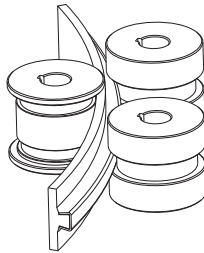

External curve