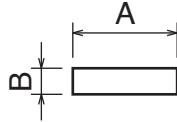

Part	Article-Nr.	A	B	Colour
105	10501	20	3	black
105	10502	20	3	green
105	10503	20	5	black
105	10504	20	5	green
105	10505	60	3	black
105	10506	60	3	green
105	10507	70	3	black
105	10508	70	3	green