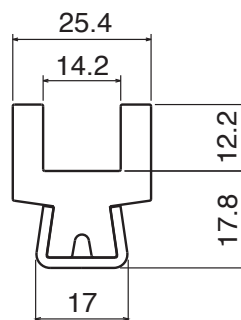

Profilo in alluminio / Aluminum rail for bottle guide / Aluminium profil

Part	Article-Nr.	Colour	Metal profile
145	14503	grey	AISI 304