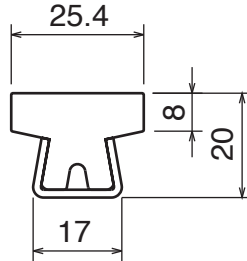

## Guida conica piatta / Guide rail flat / konische Führung flach

Part	Article-Nr.	Colour	Metal profile
121	12101	white	AISI 304
121	12102	black	AISI 304
121	12101Z	white	FeZn
121	12102Z	black	FeZn

Materiale:	Material:	Materialien:
Profilato metallico: Acciaio inox o Ferro zincato	Metal profile: Stainless steel or Zinc plated steel	Metall-Leiste: Edelstahl oder Stahl Verzinkt
Profilato plastico UHMW-PE	Plastic profile UHMW-PE	Kunststoff-Leiste UHMW-PE

### Guida conica profilo a T 25,4 mm / Guide rail T-shape 25,4 mm / konische Führung flach (T) 25,4 mm

Part	Article-Nr.	Colour	Metal profile
122	12201	white	AISI 304
122	12202	black	AISI 304
122	12201Z	white	FeZn
122	12202Z	black	FeZn