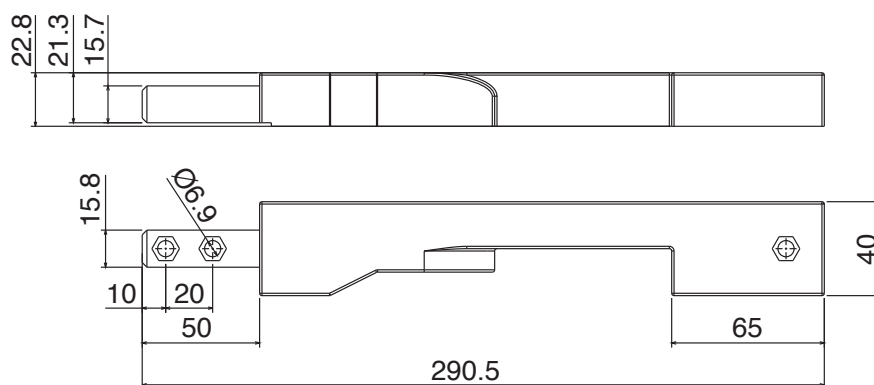

RIGHT VERSION

Bloccetto giunzione / Connecting element / Verbindungselement

Part	Article-Nr.	A	B	C	Colour
115	11501	10	6.2	4.5	black
115	11502	13	8.2	6	black