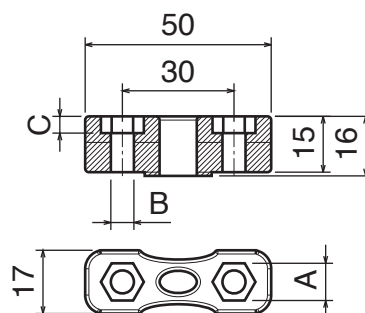

Part	Article-Nr.	Colour
116	11602	black

RIGHT VERSION

**Bloccetto giunzione / Connecting element / Verbindungselement**

Part	Article-Nr.	A	B	C	Colour
115	11501	10	6.2	4.5	black
115	11502	13	8.2	6	black

**Movex S.r.l. Industrial Innovations**  
Via Tasso (angolo Via Noli Marenzi)  
24060 Telgate (Bergamo) - Italy  
Phone +39.035.8359711  
Fax +39.035.4420873